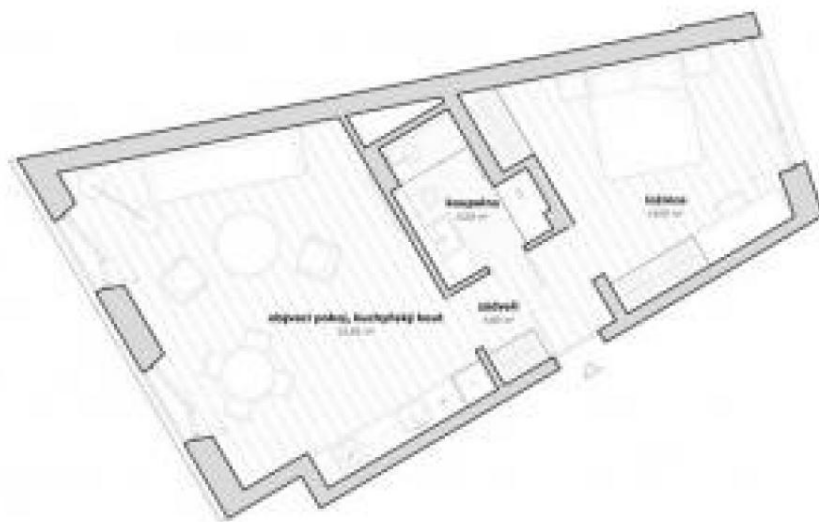

residence Kroftova

4.1 byt 2+kk, 4.np., 61,90 m²

obývací pokoj kuchyňský kout	33,65 m²
ložnice	18,07 m²
lože	5,28 m²
zástřeš	4,90 m²

Ev. číslo: 5828

Nabídka na webu: www.viphomes.cz/5828

Makléř: Mária Mihinová

Telefon: +420 606 731 973, E-mail: viphomes@viphomes.cz