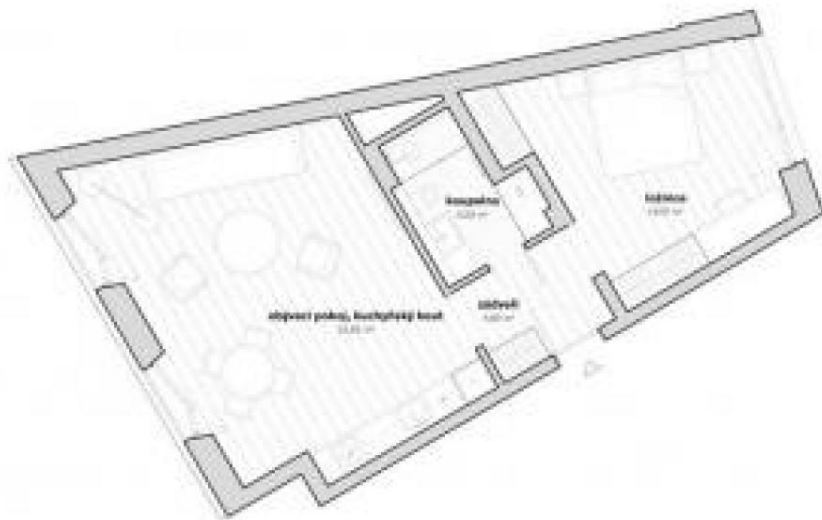

residence Kroftova

4.1 byt 2+kk, 4.np., 61,90 m²

obývací pokoj kuchyňský kout	33,65 m²
ložnice	18,07 m²
lože	5,28 m²
zástřeš	4,90 m²

Ev. číslo: 5828

Nabídka na webu: www.viphomes.cz/5828

Makléř: Mária Mihinová

Telefon: +420 606 731 973, E-mail: viphomes@viphomes.cz